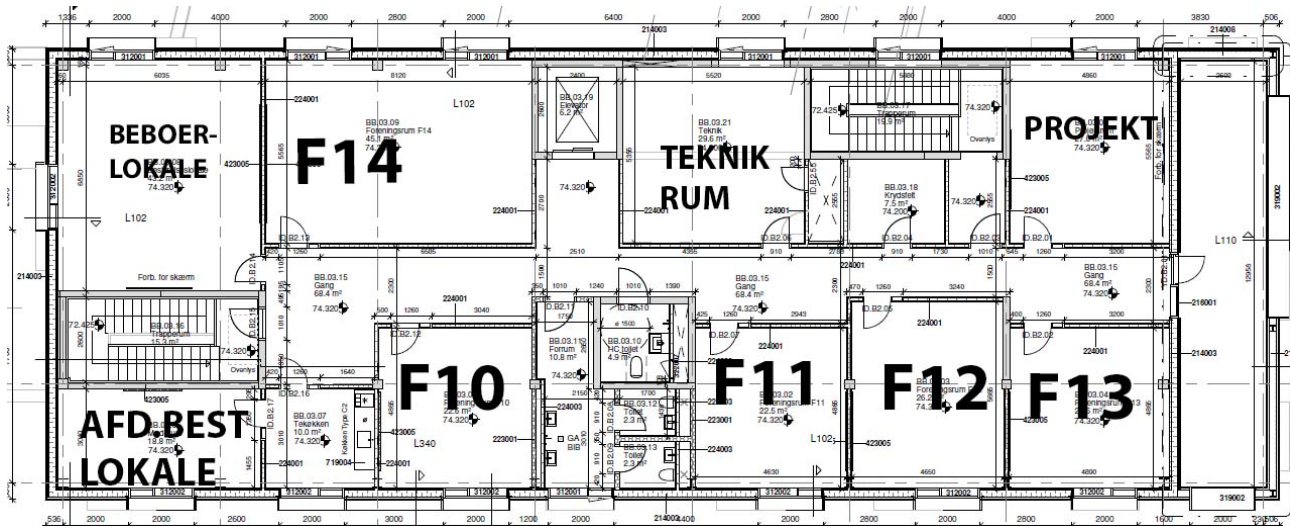

Lejens størrelse er afhængig af størrelsen på lokalet.

(Obs: Hvis en forening ønsker at booke 2 timer hver dag hele ugen, så er den månedlige leje det halve).

Lokale m2	Månedlig husleje for en forening, der har et lokale 4 timer hver dag hele ugen
F14 – 45 m2	1200
F10 – 22 m2	700
F11 – 22 m2	700
F12 – 26 m2	900
F13 – 23 m2	700
F-projekt – 27 m2	900